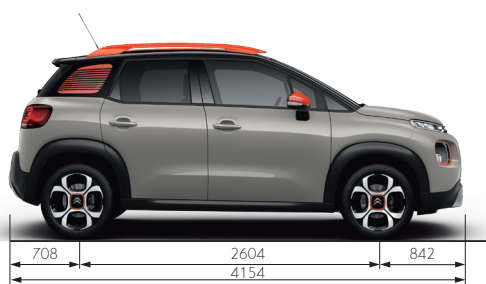

**NOUVEAU SUV COMPACT  
CITROËN C3 AIRCROSS**

INSPIRED BY YOU

## PRINCIPAUX ÉQUIPEMENTS DE SÉRIE SELON FINITION

FINITION	DIESEL		
	LIVE	FEEL	SHINE
Motorisation	1,6 HDI		
Puissance maximale	92 Ch		
Puissance fiscale	6		
Boîte à vitesse	Manuelle		
Nombre de rapports	5		

PRINCIPAUX EQUIPEMENTS		
LIVE	FEEL	SHINE
<ul style="list-style-type: none"> <li>- ESP ABS AFU REF</li> <li>- Airbags frontaux; latéraux &amp; rideaux</li> <li>- Enjoliveurs AXIS 16"</li> <li>- Roue de secours galette 16"</li> <li>- Banquettes 2/3-1/3</li> <li>- Volant réglable en hauteur et en profondeur</li> <li>- Radio avec bluetooth</li> <li>- Climatisation manuelle</li> <li>- Lève-vitres avant électriques</li> <li>- Rétroviseurs extérieurs électriques</li> <li>- Feux arrière à effet 3D</li> <li>- Rétroviseurs extérieurs Noir</li> </ul>	<ul style="list-style-type: none"> <li>- Ecran tactile 7" avec fonction Mirror Link</li> <li>- Climatisation automatique</li> <li>- Barres de toit longitudinales</li> <li>- Projecteurs antibrouillard</li> <li>- Essuie-vitres automatiques</li> <li>- Rétroviseurs électrochrome</li> <li>- Aide au stationnement arrière</li> <li>- Grip Control</li> <li>- Hill assist descent</li> <li>- Jantes aluminium 16" Matrix diamantées avec pneus all seasons</li> <li>- Pack Color (Coques de rétro; barres de toit; custodes; centre de roue; enjoliveurs projecteurs)</li> </ul>	<ul style="list-style-type: none"> <li>- Système de navigation</li> <li>- Régulateur &amp; limiteur de vitesse</li> <li>- Rétroviseurs rabattables électriquement dégivrants</li> <li>- Vitres arrières, custodes et lunette arrière surteintées</li> <li>- Lève-vitres impulsions avant &amp; arrière</li> <li>- Recharge nomade</li> <li>- Jantes aluminium 17" 4EVER diamantées avec pneus all seasons</li> <li>- Garnissage Urban Red/Hype colorado</li> <li>- Toit bi-ton</li> </ul>

## DIMENSIONS (mm)

\*Rétroviseurs rabattus. \*\*Avec barres longitudinales.