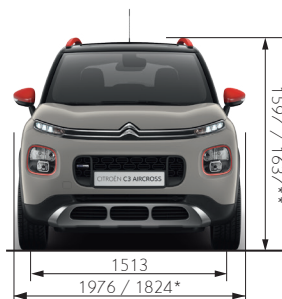

**NOUVEAU SUV COMPACT  
CITROËN C3 AIRCROSS**

INSPIRED BY YOU

## PRINCIPAUX ÉQUIPEMENTS DE SÉRIE SELON FINITION

FINITION	DIESEL		
	LIVE	FEEL	SHINE
Motorisation	1,6 HDI		
Puissance maximale	92 Ch		
Puissance fiscale	6		
Boîte à vitesse	Manuelle		
Nombre de rapports	5		

PRINCIPAUX EQUIPEMENTS		
LIVE	FEEL	SHINE
<ul style="list-style-type: none"> <li>- ESP ABS AFU REF</li> <li>- Airbags frontaux; latéraux &amp; rideaux</li> <li>- Enjoliveurs AXIS 16"</li> <li>- Roue de secours galette 16"</li> <li>- Banquettes 2/3-1/3</li> <li>- Volant réglable en hauteur et en profondeur</li> <li>- Radio avec bluetooth</li> <li>- Climatisation manuelle</li> <li>- Lève-vitres avant électriques</li> <li>- Rétroviseurs extérieurs électriques</li> <li>- Feux arrière à effet 3D</li> <li>- Rétroviseurs extérieurs Noir</li> </ul>	<ul style="list-style-type: none"> <li>- Ecran tactile 7" avec fonction Mirror Link</li> <li>- Climatisation automatique</li> <li>- Barres de toit longitudinales</li> <li>- Projecteurs antibrouillard</li> <li>- Essuie-vitres automatiques</li> <li>- Rétroviseurs électrochrome</li> <li>- Aide au stationnement arrière</li> <li>- Grip Control</li> <li>- Hill assist descent</li> <li>- Jantes aluminium 16" Matrix diamantées avec pneus all seasons</li> <li>- Pack Color (Coques de rétro; barres de toit; custodes; centre de roue; enjoliveurs projecteurs)</li> </ul>	<ul style="list-style-type: none"> <li>- Système de navigation</li> <li>- Régulateur &amp; limiteur de vitesse</li> <li>- Rétroviseurs rabattables électriquement dégivrants</li> <li>- Vitres arrières, custodes et lunette arrière surteintées</li> <li>- Lève-vitres impulsions avant &amp; arrière</li> <li>- Recharge nomade</li> <li>- Jantes aluminium 17" 4EVER diamantées avec pneus all seasons</li> <li>- Garnissage Urban Red/Hype colorado</li> <li>- Toit bi-ton</li> </ul>

## DIMENSIONS (mm)

\*Rétroviseurs rabattus. \*\*Avec barres longitudinales.