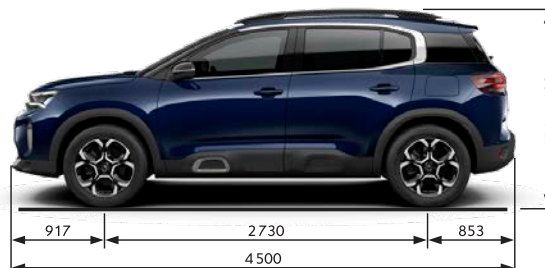

## CITROËN **C5 AIRCROSS SUV**

INSPIRED BY YOU

## PRINCIPAUX ÉQUIPEMENTS DE SÉRIE SELON FINITION

FINITION	DIESEL	
	FEEL	SHINE
Motorisation	1,5 BlueHDi	
Puissance Maximale	130 CV	
Puissance Fiscale	6	
Boîte à vitesses	Manuelle	Automatique
Nombre de rapports	6	8
Dimensions pneumatiques	235/55 R18	

## DIMENSIONS (mm)

\* Largeur du véhicule rétroviseurs rabattus / largeur du véhicule rétroviseurs déployés.

\*\* Avec barres longitudinales.